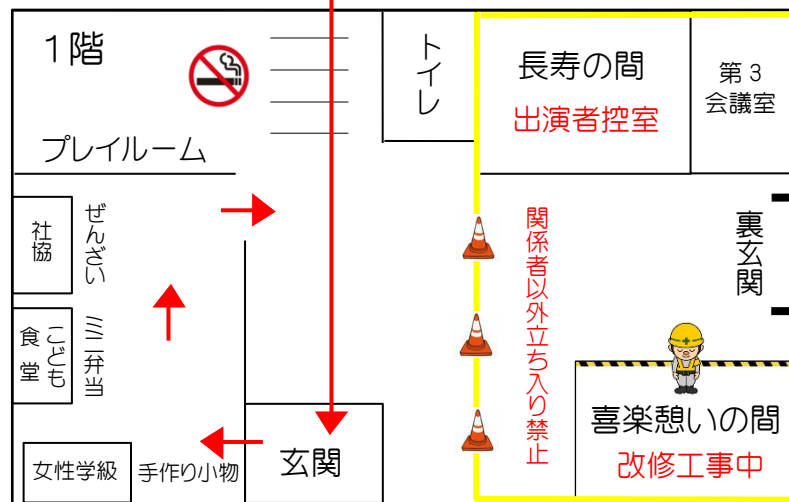

荒天時は、館外の出店・子ども広場が縮小、中止になる場合がございます。ご了承ください。

●お車の方は、合川保育園・臨時駐車場をご利用ください。数に限りがありますのでなるべく徒歩か自転車でおいでください。

●自転車・バイクの方は、臨時駐輪場をご利用ください。コミセン内の駐輪場には駐車しないでください。

●係員の指示に従ってください。

飲食スペース

立ち入り禁止

縮切

●館内は禁煙です。喫煙は、決められた場所をお願いいたします。
●黄色の枠で囲まれた場所は関係者以外立ち入り禁止区域です。

●下の福引抽選券に、必要事項をご記入の上、切り取って2階受付に設置している箱に入れてください。(14時まで) 後日、厳正なる抽選会を行います。当選者のお名前は、広報12月号紙上で発表いたします。

バザー(食品・日用品)

- コミセン駐車場・プレイルームでバザーを行います。おいしいもの、お買い得品が勢ぞろい!
- おつりがいらないように小銭のご準備をお願いします。
- エコバッグをご持参ください。

●ゴミは、必ず分別してごみ箱に捨てましょう!